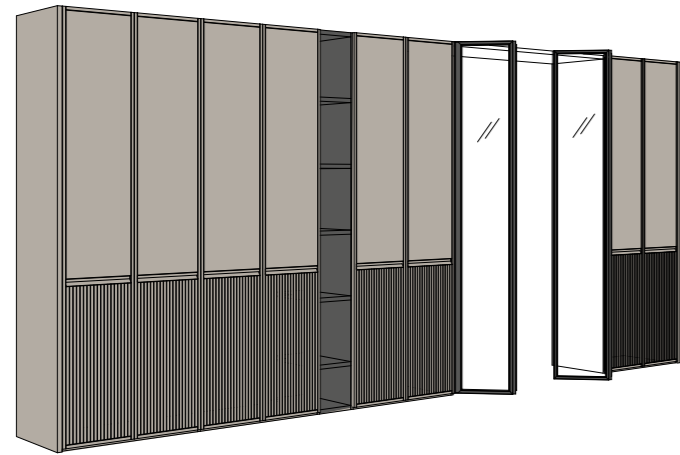

NICA + WIDE SYSTEM armadio wardrobe

Anta laccato opaco finitura Cappuccino con inserto in alluminio bronzo, struttura interna finitura Mandorlo. Wide system con ante Evans in alluminio bronzo e vetro fumé.
Matt lacquered door Cappuccino finish with bronze aluminum insert, internal structure Mandorlo finish. Wide system with Evans doors in bronze aluminum and fumé glass.

ANTA COM MANIGLIA INTEGRATA