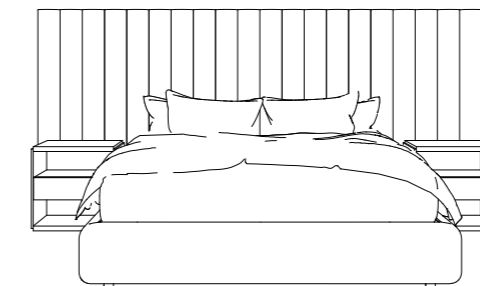

13 TECHNICAL DATA

WONDER high cest of drawers and bedside drawers

Comodini: struttura e anta in laccato metallico finitura Brunito, inserto in alluminio nero opaco. Settimini: struttura e anta in laccato opaco finitura Cappuccino, inserto in alluminio nero opaco.

Bedside drawers: structure and drawers in metal lacquered Brunito finish, insert in black aluminum profile. High cest of drawers: structure and drawers in matt lacquered Cappuccino finish, insert in black aluminum profile.