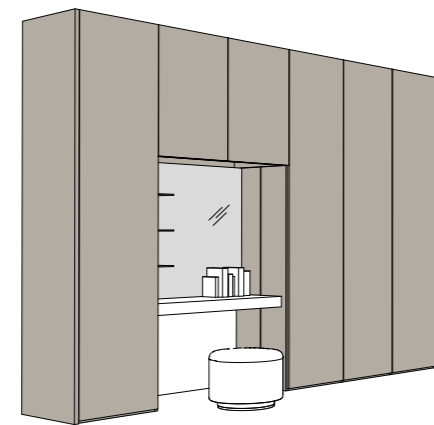

FLAT armadio wardrobe

Anta laccato opaco finitura Grigio BX con apertura push-pull, struttura interna in bilaminato finitura Noce NT. Vano centrale con piano sospeso in laccato opaco finitura Grigio BX, ripiani in vetro trasparente e specchio.

Door in matt lacquered Grigio BX finish with push-pull opening, internal structure in bilaminated Noce NT finish. Central unit with suspended desk in matt lacquered Grigio BX finish, shelves in transparent glass and mirror.

ANTA CON APERTURA PUSH-PULL

OLIVER + BIG MAMA tavolo + sedie table + chairs

Struttura e piano tavolo in laccato opaco finitura Nero. Sedia in velluto Viky 10 e struttura in legno finitura Rovere scuro.

Table in matt lacquered Nero finish. Chair in velvet Viky 10 finish with structure in wood Rovere scuro finish.

ELLINGTON COLLECTION high chest of drawers

Struttura esterna in laccato opaco finitura Grigio BX e cassetti in bilaminato legno finitura Noce NT.

External structure in matt lacquered Grigio BX finish and drawers in bilaminated wood Noce NT finish.