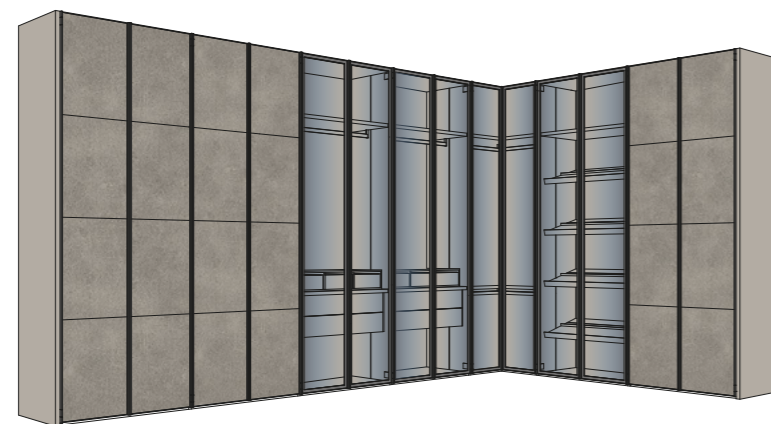

SHINE ECO-PELLE + VETRO armadio wardrobe

Anta telaio in alluminio nero opaco e cartellina in eco-pelle finitura Tortora, vani centrali con vetro trasparente Fumè e struttura interna finitura Mandorlo.
Matt black aluminum frame door with eco-leather Tortora finish, central unit with transparent Fumè glass and internal structure Mandorlo finish.