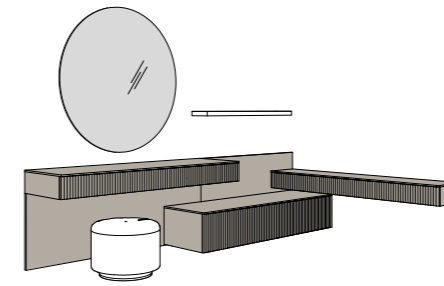

4 TECHNICAL DATA

VANITY COMPOSITION

Cassetti sospesi in laccato opaco rigato finitura Forest green.
Boiserie in legno finitura Rovere FM e specchio tondo D 90 cm
Suspended drawers in ribbed matt lacquered Forest green finish.
Boiserie in wood Rovere FM finish and round mirror D 90 cm