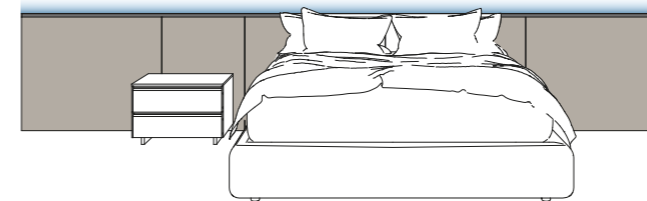

SOLO + BOISERIE giroletto e boiserie bed frame and boiserie

Pannelli boiserie legno finitura Frassino BL con profilo Led superiore in alluminio nero. Giroletto in tessuto finitura Roma 06.

Boiserie panels in wood Frassino BL finish with upper matt black Led aluminum profile. Bed frame in fabric Roma 06 finish.