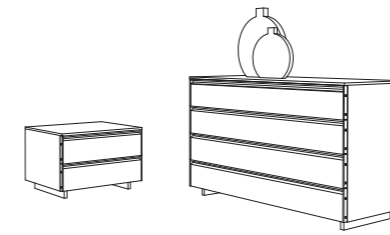

TECHNICAL DATA

GAP COLLECTION comò e comodino dresser and bedside drawers

Anta in legno finitura Frassino BL e laccato opaco finitura Arabian clay con profilo maniglia in alluminio nero e legno, struttura interna in bilaminato finitura Lino grey.

Door in wood Frassino BL finish and matt lacquered Arabian clay with black aluminum handle and wood profile, internal structure in bilaminated Lino grey finish.