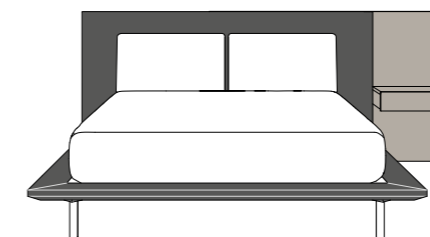

SOULWAVE letto bed

Stuttura in legno impiallacciato finitura Rovere TC e laccato opaco finitura Sahara BG, piedi metallo nero opaco.

Structure wood veneer Rovere TC finish and matt lacquered Sahara BG finish, matt black metal feet.