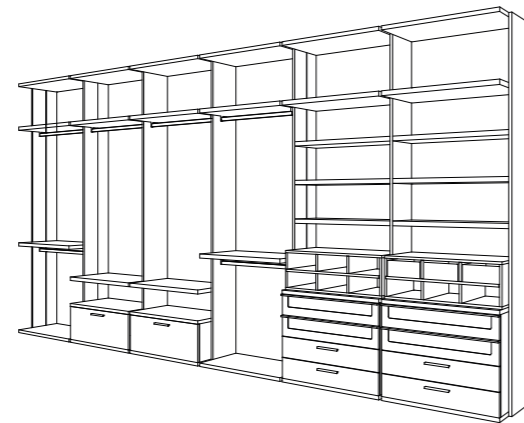

FLAT armadio wardrobe

Anta laccato metallico Brunito com maniglia Bow nero opaco. Armadio senza ante in bilaminato finitura Noce NT.

Door in metal lacquered Brunito finish with black aluminum Bow handle. wardrobe without doors in bilaminated Noce NT finish.

ANTA DX CON MANIGLIA BOW

NEVERSTOP cabina armadio walk-in closet

Struttura cabina in bilaminato finitura Noce NT con Led verticale incassato sul fianco. Cassettiere nella stessa finitura e vano portacamicie in bilaminato finitura Lino grey.

Walk in closet structure in bilaminated Noce NT finish with vertical Led light increased in side panels. Drawer units in same finish and shirts rack unit in bilaminated Lino grey finish.

13 TECHNICAL DATA

WONDER high cest of drawers and bedside drawers

Comodini: struttura e anta in laccato metallico finitura Brunito, inserto in alluminio nero opaco. Settimini: struttura e anta in laccato opaco finitura Cappuccino, inserto in alluminio nero opaco.

Bedside drawers: structure and drawers in metal lacquered Brunito finish, insert in black aluminum profile. High cest of drawers: structure and drawers in matt lacquered Cappuccino finish, insert in black aluminum profile.

ARABESQUE letto bed

Schienale e giroletto in tessuto finitura Roma 06.

Back panel and bed frame in fabric Roma 06 finish.