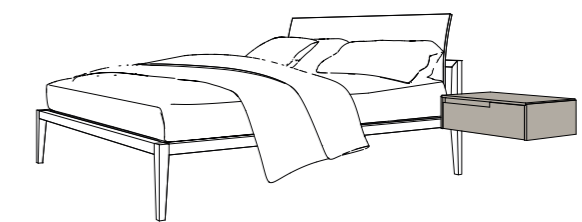

THELONIOUS letto bed

Struttura in legno impiallacciato finitura Frassino BL.

Bed structure in wood veneer Frassino BL finish.