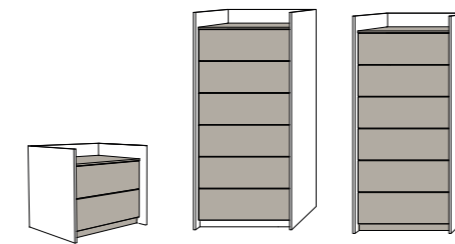

ELLINGTON comodino e settimano bedside drawers and high chest of drawers

Struttura esterna e piano in bilaminato legno finitura Noce NT, cassetti in laccato opaco finitura Grigio LV.
External structure and plain in wood bilaminato Noce NT finish, drawers in matt lacquered Grigio LV finish.