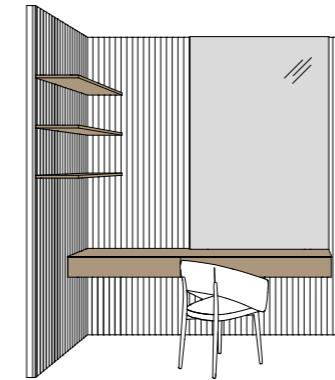

VANITY COMPOSITION + BIG MAMA tavolo e sedie table + chair

Boiserie legno impiallacciato rigato finitura Rovere TC, cassetto sospeso e mensole laccato opaco finitura Bronzo, sedia Big mama con struttura metallo nero opaco e seduta velluto Viky 33.

Boiserie ribbed wood veneer Rovere TC finish, suspended drawer and shelves matt lacquered Bronze finish, Big mama chair with matt black metal structure and velvet seat Viky 33 finish.

KOKO COLLECTION comodino bed side drawers

Laccato opaco finitura Sahara BG, pannelli intermedi nero opaco, top in vetro finitura nero opaco.

Matt lacquered Sahara BG finish, spacer matt black finish, glass top matt black finish.