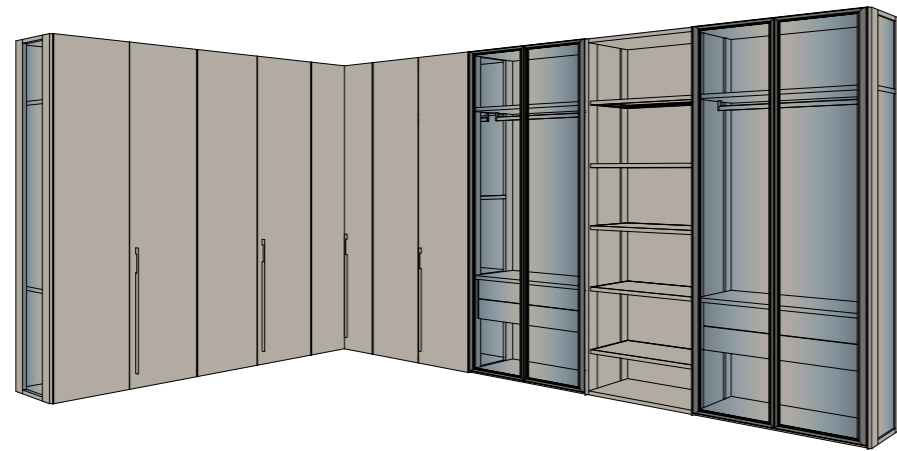

UNLIMITED armadio wardrobe

Struttura con tramezzi in legno finitura Rovere FM e alluminio nero opaco, schienali e ripiani in laccato opaco finitura Grigio LV, cassettiere laccato opaco finitura Forest green. Ante Evans con telaio alluminio nero opaco e vetro fumè con serigrafia Seamless e ante Flat in legno finitura Rovere FM con maniglia Bow nero opaco.

Wardrobe structure with partition frame in wood Rovere FM finish and matt black aluminum, back panel and shelves in matt lacquered Grigio LV finish, drawers in matt lacquered Forest green finish. Evans doors with matt black aluminum frame and fumè glass with Seamless serigraphy and Flat doors in wood Rovere FM finish with matt black Bow handle.

struttura interna sistema Unlimited
Unlimited system internal structure

ante sistema Unlimited
Unlimited system doors

4 TECHNICAL DATA

VANITY COMPOSITION

Cassetti sospesi in laccato opaco rigato finitura Forest green.
Boiserie in legno finitura Rovere FM e specchio tondo D 90 cm
Suspended drawers in ribbed matt lacquered Forest green finish.
Boiserie in wood Rovere FM finish and round mirror D 90 cm

BOISERIE boiserie with shelves

Boiserie in laccato opaco rigato finitura Forest green e mensole in finitura e Led integrato.
Boiserie in ribbed matt lacquered Forest green finish and shelves same finish with integrated Led.

letto bed THELONIOUS

Struttura in impiallacciato legno finitura Rovere FM.
Structure in wood veneer Rovere FM finish.