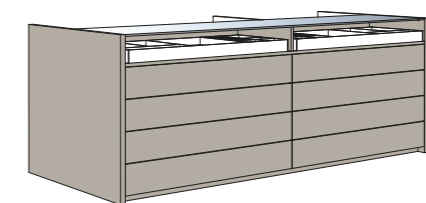

LATO FRONTALE / FRONT SIDE