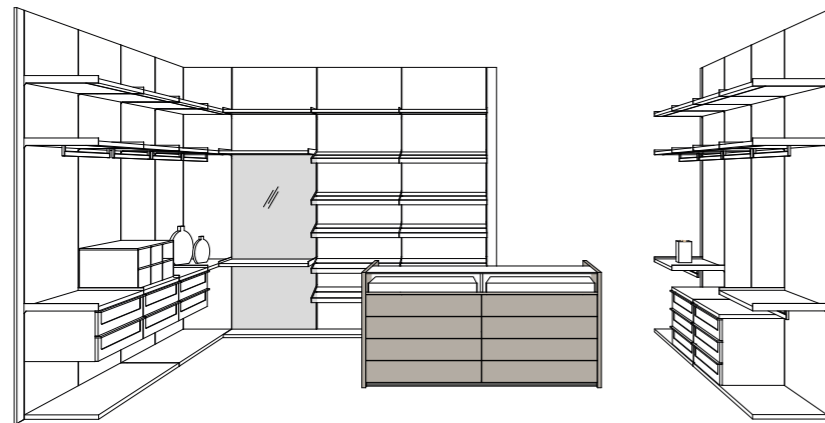

WALKING + DUKE cabina armadio+isola walk-in closet+island

Cabina armadio con schienali in bilaminato finitura Lino Grey e impiallacciato legno finitura Noce canaletto, ripiani in bilaminato finitura Lino grey con Led ad incasso. Cassettiere in vetro e impiallacciato legno Noce canaletto. Isola Duke con cassetti laccato metallico Brunito, ante specchio e vassoi eco-pelle finitura 225.

Walk-in closet back panel in bilaminato Lino Grey finish and wood veneer Noce canaletto finish, shelves in bilaminato Lino Grey finish with recessed Led. Drawers with glass and wood veneer Noce canaletto finish. Duke island in metal lacquered Brunito finish, mirror doors and trays in eco-leather 225 finish.

VANITY COMPOSITION

Cassetto sospeso laccato metallico finitura Brunito. Specchio retro illuminato D 90cm e pannelli boiserie in bilaminato finitura Pietra grigia.

Suspended drawers in metal lacquered Brunito finish. Round Led mirror D 90 cm and boiserie panels in bilaminato Pietra grigia finish.