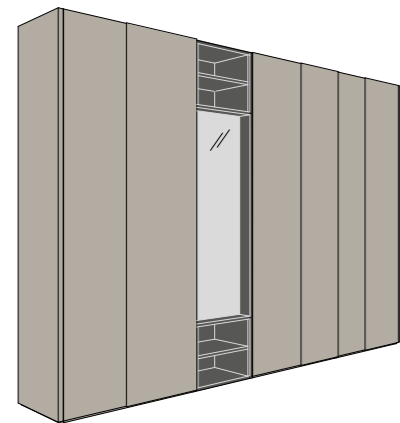

3 TECHNICAL DATA

WAVE + SECRET AIR armadio wardrobe

Anta laccato opaco finitura Sahara BG con profilo in alluminio nero, struttura interna finitura Lino grey. Secret Air legno impiallacciato finitura Rovere TC.

Matt lacquered door Sahara BG finish with black aluminum integrated profile. internal structure Lino grey finish. Secret Air wood veneer Rovere TC finish.