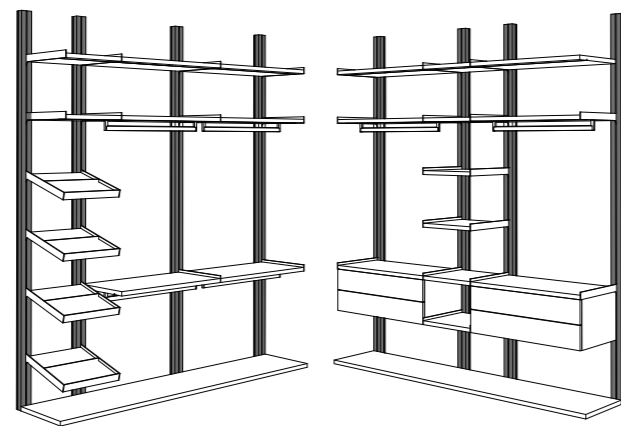

EVIDENCE cabina armadio walk-in closet

Palo finitura nero opaco con led integrati, ripiani e cassettiere bilaminato legno finitura Noce NT.

Matt black finish pole with integrated led profile, shelves and drawers bilaminato wood Noce NT finish.