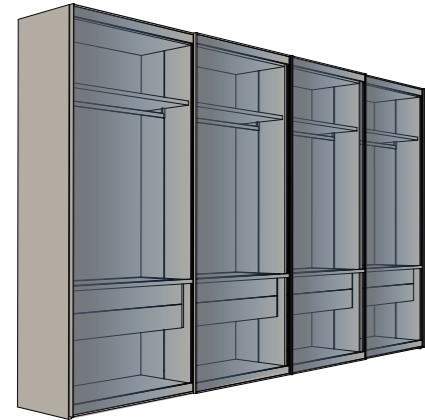

NAIMA-S armadio wardrobe

Ante scorrevoli con telaio in alluminio nero e vetro fumè. Struttura interna in bilaminato finitura Noce NT e cassetti in laccato opaco finitura Grigio LV.

Sliding doors with aluminum frame black finish and fumè glass. Internal structure in bilaminated Noce NT finish and drawers in matt lacquered Grigio LV finish.

ANTA CON MANIGLIA INTEGRATA / DOOR WITH INTEGRATED HANDLE