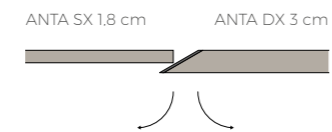

EVIDENCE + DUKE cabina armadio walk-in closet

Palo finitura nero opaco con led integrati, ripiani e cassettiere legno impiallacciato finitura Rovere TC. Isola Duke laccato opaco finitura Sahara BG, vassoi ecopelle finitura Bordeaux, top finitura vetro fumè.

Matt black finish pole with integrated led profile, shelves and drawers wood veneer Rovere TC finish. Duke island matt lacquered Sahara BG finish, eco-leather trays Bordeaux finish, top smoked glass finish.