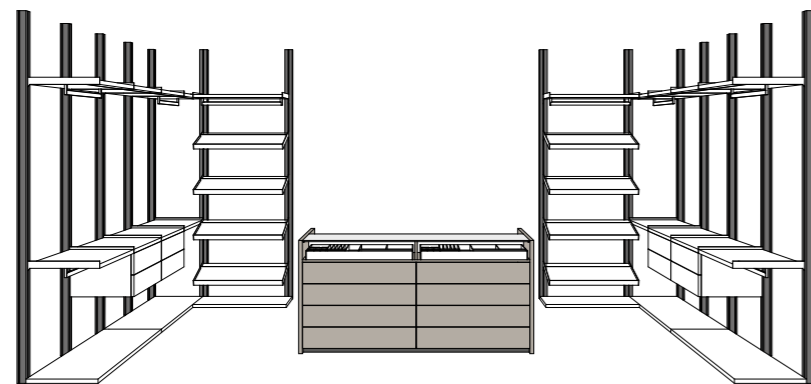

EVIDENCE + DUKE cabina armadio walk-in closet

Palo finitura nero opaco con led integrati, ripiani e cassettiere legno impiallacciato finitura Rovere TC. Isola Duke laccato opaco finitura Sahara BG, vassoi ecopelle finitura Bordeaux, top finitura vetro fumè.

Matt black finish pole with integrated led profile, shelves and drawers wood veneer Rovere TC finish. Duke island matt lacquered Sahara BG finish, eco-leather trays Bordeaux finish, top smoked glass finish.