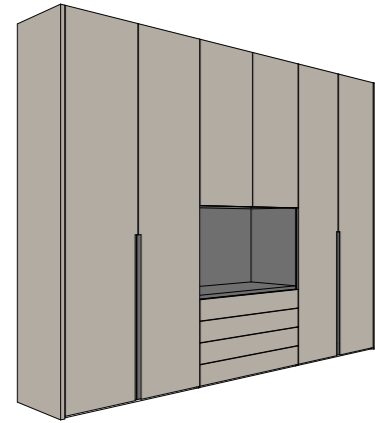

STAGE armadio wardrobe

Anta laccato opaco finitura Cappuccino con fondello impiallacciato Noce canaletto. Vano TV in bilaminato finitura Lino Grey.

Door in matt lacquered Cappuccino finish with recessed handle in wood veneer Noce canaletto finish. Central TV unit in bilaminato Lino Grey finish.

ANTA CON FONDELLO / DOOR WITH RECESSED HANDLE