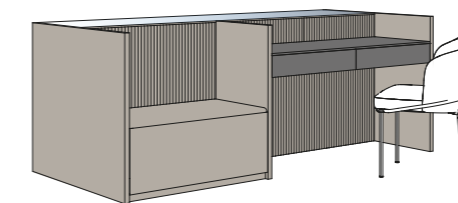

LATO VANITY / VANITY SIDE