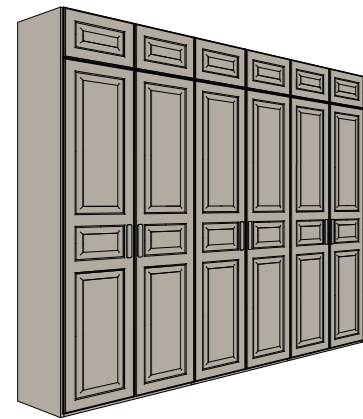

MADELEINE armadio wardrobe

Anta in laccato opaco finitura Grigio LV con maniglia integrata nell'anta, fondello in finitura. Struttura interna in bilaminato finitura Lino.

Door in matt lacquered Grigio LV finish with integrated handle same finish. Internal structure in bilaminato Lino finish.

ANTA CON FONDELLO / DOOR WITH RECESSED HANDLE