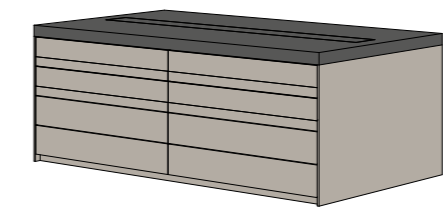

STEP-UP ISLAND isola island

Laccato opaco finitura Cappuccino con inserti in vetro specchio fumè, top in eco-pelle finitura Fango.

Matt lacquered Cappuccino finish with inserts in fumè mirror glass, top in eco-leather Fango finish.