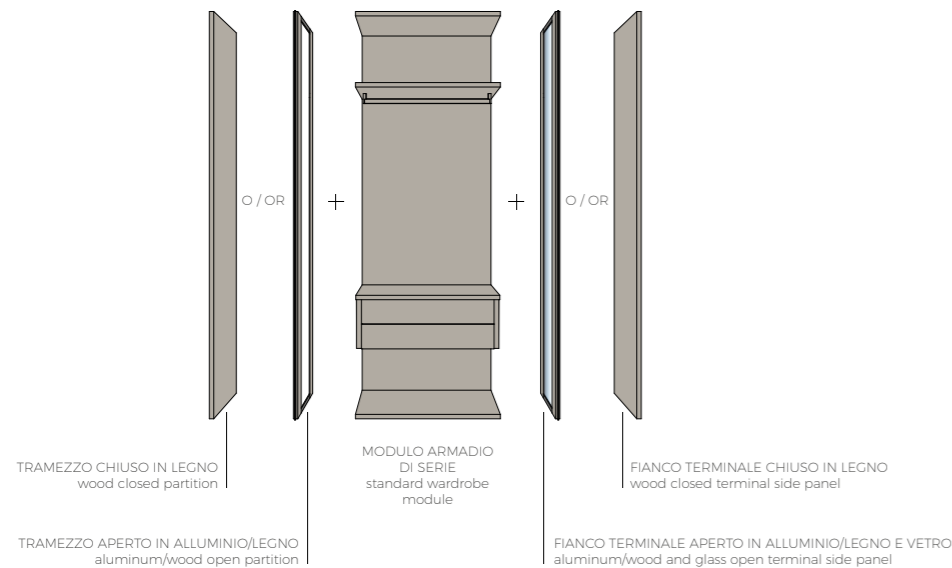

struttura interna sistema Unlimited
Unlimited system internal structure

ante sistema Unlimited
Unlimited system doors