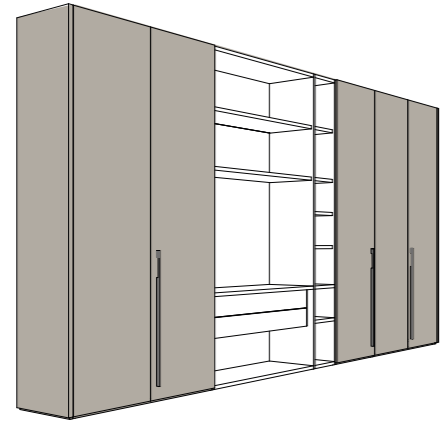

FLAT armadio wardrobe

Anta laccato metallico Brunito com maniglia Bow nero opaco. Armadio senza ante in bilaminato finitura Noce NT.

Door in metal lacquered Brunito finish with black aluminum Bow handle. wardrobe without doors in bilaminated Noce NT finish.

ANTA DX CON MANIGLIA BOW