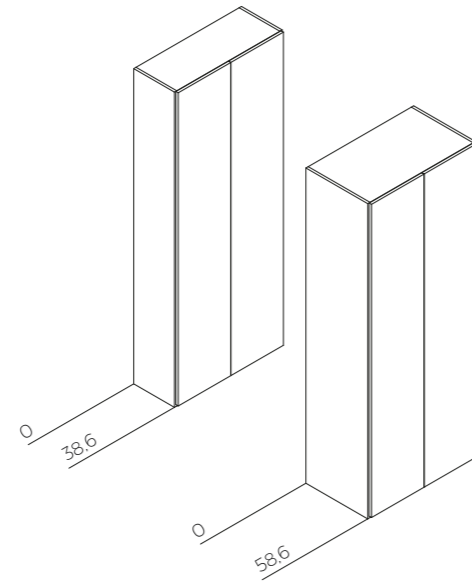

MODULARITÀ MODULARITY

P / D profondità disponibili available depth

Le dimensioni dei mobili sono espresse escluse di ante.

Wardrobe dimensions are expressed without doors.

altezze disponibili available height A / H

Le dimensioni dei mobili sono espresse incluse di piedino regolabile.

Wardrobe dimensions are expressed with adjustable foot included.

larghezze disponibili available width L / W

Le dimensioni dei mobili sono da intendersi per il solo modulo interno, escluso di tramezzi e/o fianchi.

Wardrobe dimensions are expressed only for the internal module, excluded of partition panels and/or side panels.